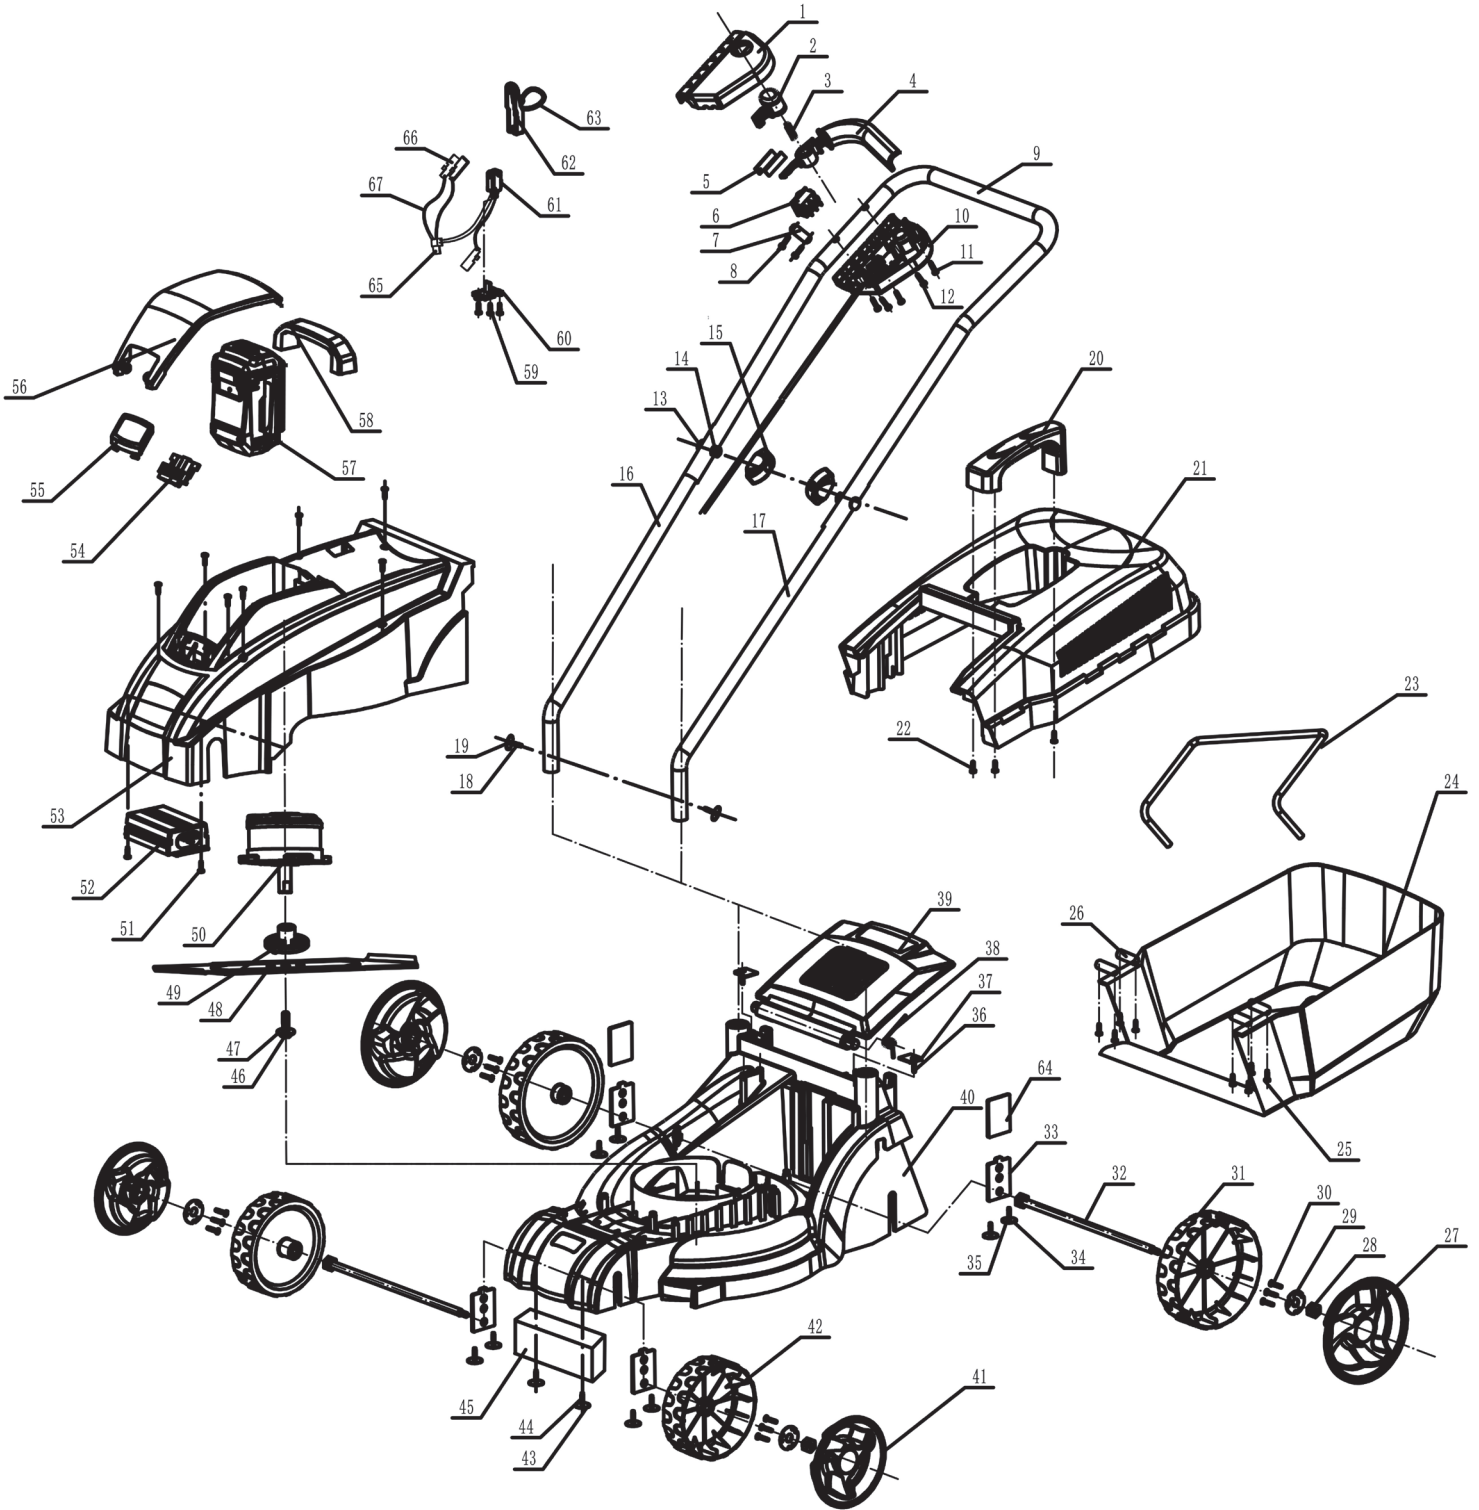

8895630

extol[®]
PREMIUM

position	description	popis	QTY	order no./ objednáčí číslo
1	switch housing	kryt spínače	1	
2	switch button	aretační tlačítko spínače	1	
3	switch spring	pružina	1	
4	switch handle	rukojeť spínače	1	
5	shrapnel	aretační	2	
6	switch	spínač	1	
7	press plate	přítlačný kryt	1	
8	screw	šroub	2	
9	up handle	vrchní držadlo	1	
10	switch component	kryt spínače	1	
11	screw	šroub	3	
12	screw	šroub	2	
13	step bolt	šroub	2	
14	hex nut	imbusový klíč	2	
15	knob	krytka	2	
16	right handle	pravá polovina držadla	1	
17	left handle	levá polovina držadla	1	
18	screw	šroub	2	
19	flat washer	Plochá podložka	2	
20	handle of grass box	držadlo koše na trávu	1	
21	cover of grass box	vrchní část koše na trávu	1	
22	screw	šroub	3	
23	iron stand	kovová vzpěra	1	
24	cloth grass box	spodní část koše na trávu	1	
25	screw	šroub	8	
26	press plate	přítlačný kryt	4	
27	rear wheel cover	krytka zadního kola	2	
28	hex nut	imbusový klíč	2	
29	axle press plate	úchyt nápravy	4	
30	screw	šroub	12	
31	rear hub	zadní kolo	2	
32	rear axle shaft	hřídel kola	1	
33	Height adjustment piece	nastavení výšky	4	
34	flat washer	Plochá podložka	8	
35	screw	šroub	8	
36	screw	šroub	2	
37	press plate	přítlačný kryt	2	
38	torsional spring	pružina	1	
39	dust shield	prachová krytka	1	
40	housing	šasi	1	
41	front wheel cover	krytka předního kola	2	
42	front hub	přední kolo	2	
43	flat washer	Plochá podložka	2	
44	screw	šroub	2	
45	balancing weight	balanční blok	1	
46	spring washer	pružinová podložka	1	
47	outer hexagon bolt	imbusový šroub	1	
48	blade	nůž	1	
49	tool apron	krytka	1	
50	motor	motor	1	
51	screw	šroub	2	
52	controller	popisný štítek	1	
53	housing cover	vnější kryt	1	
54	plug-in seat	nástrčná svorka	1	
55	press plate	přítlačný kryt	1	