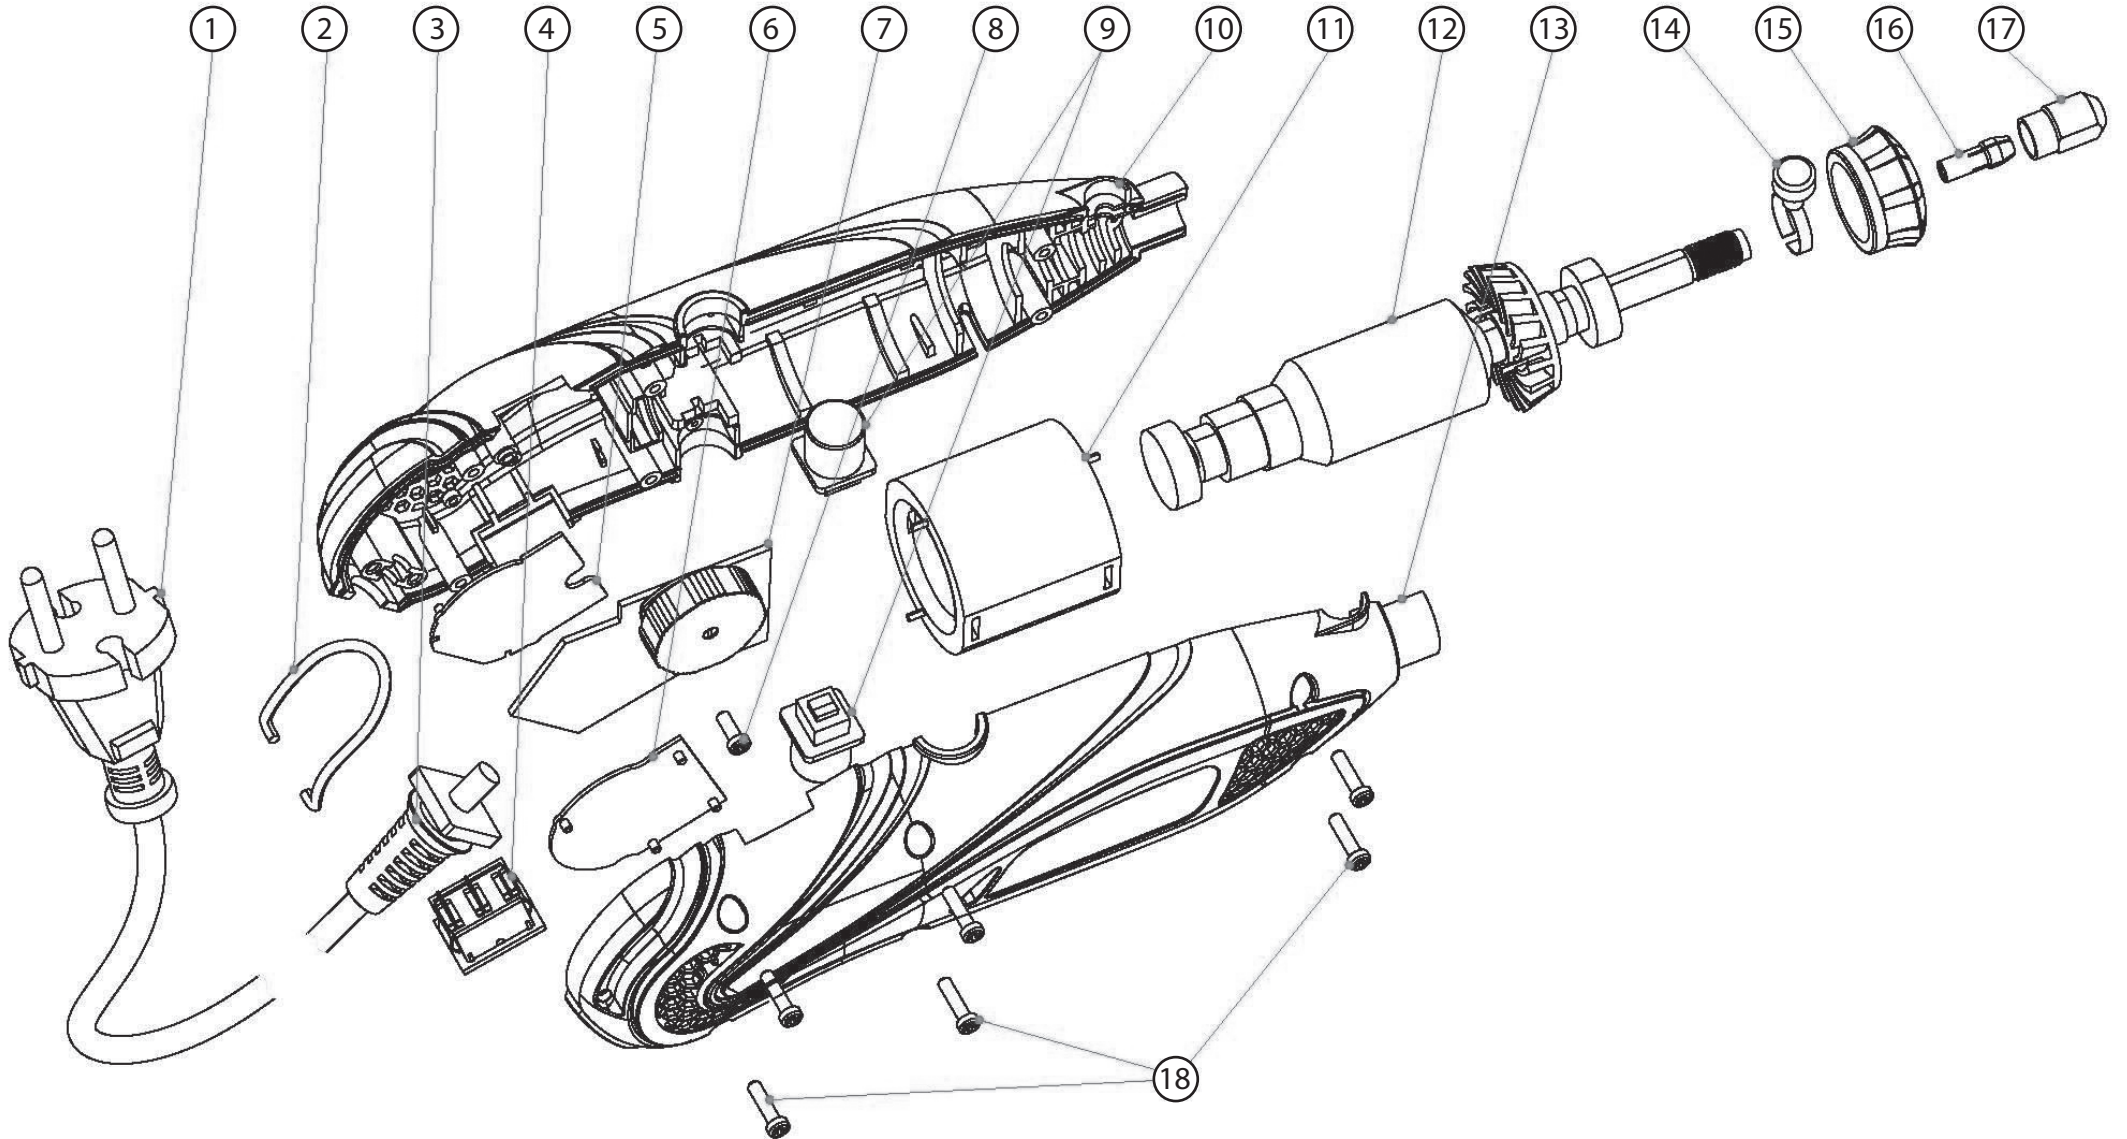

SG 130 (8892201)

position	description	popis	QTY	order no./ objednací číslo
1	Plug	zástrčka	1	
2	Hanger	poutko	1	
3	Cord sleeve	průchodka kabelu	1	
4	Switch	spínač	1	8892201-4
5	ABS	krytka	1	
6	ABS	krytka	1	
7	Circuit board	obvodová deska	1	8892201-7
8	Switch M3x8	šroub	1	
9	Carbon brush	uhlík	2	
10	Left body	levé šasi	1	
11	Stator	stator	1	
12	Rotor	rotor	1	
13	Right body	pravé šasi	1	
14	Spindle lock button	aretace	1	
15	Cup body	převlečná matice	1	
16	Collet	kleština	1	8892201-16
17	Collet nut	objímka kleštiny	1	8892201-17
18	Screw M3X15	šroub	6	