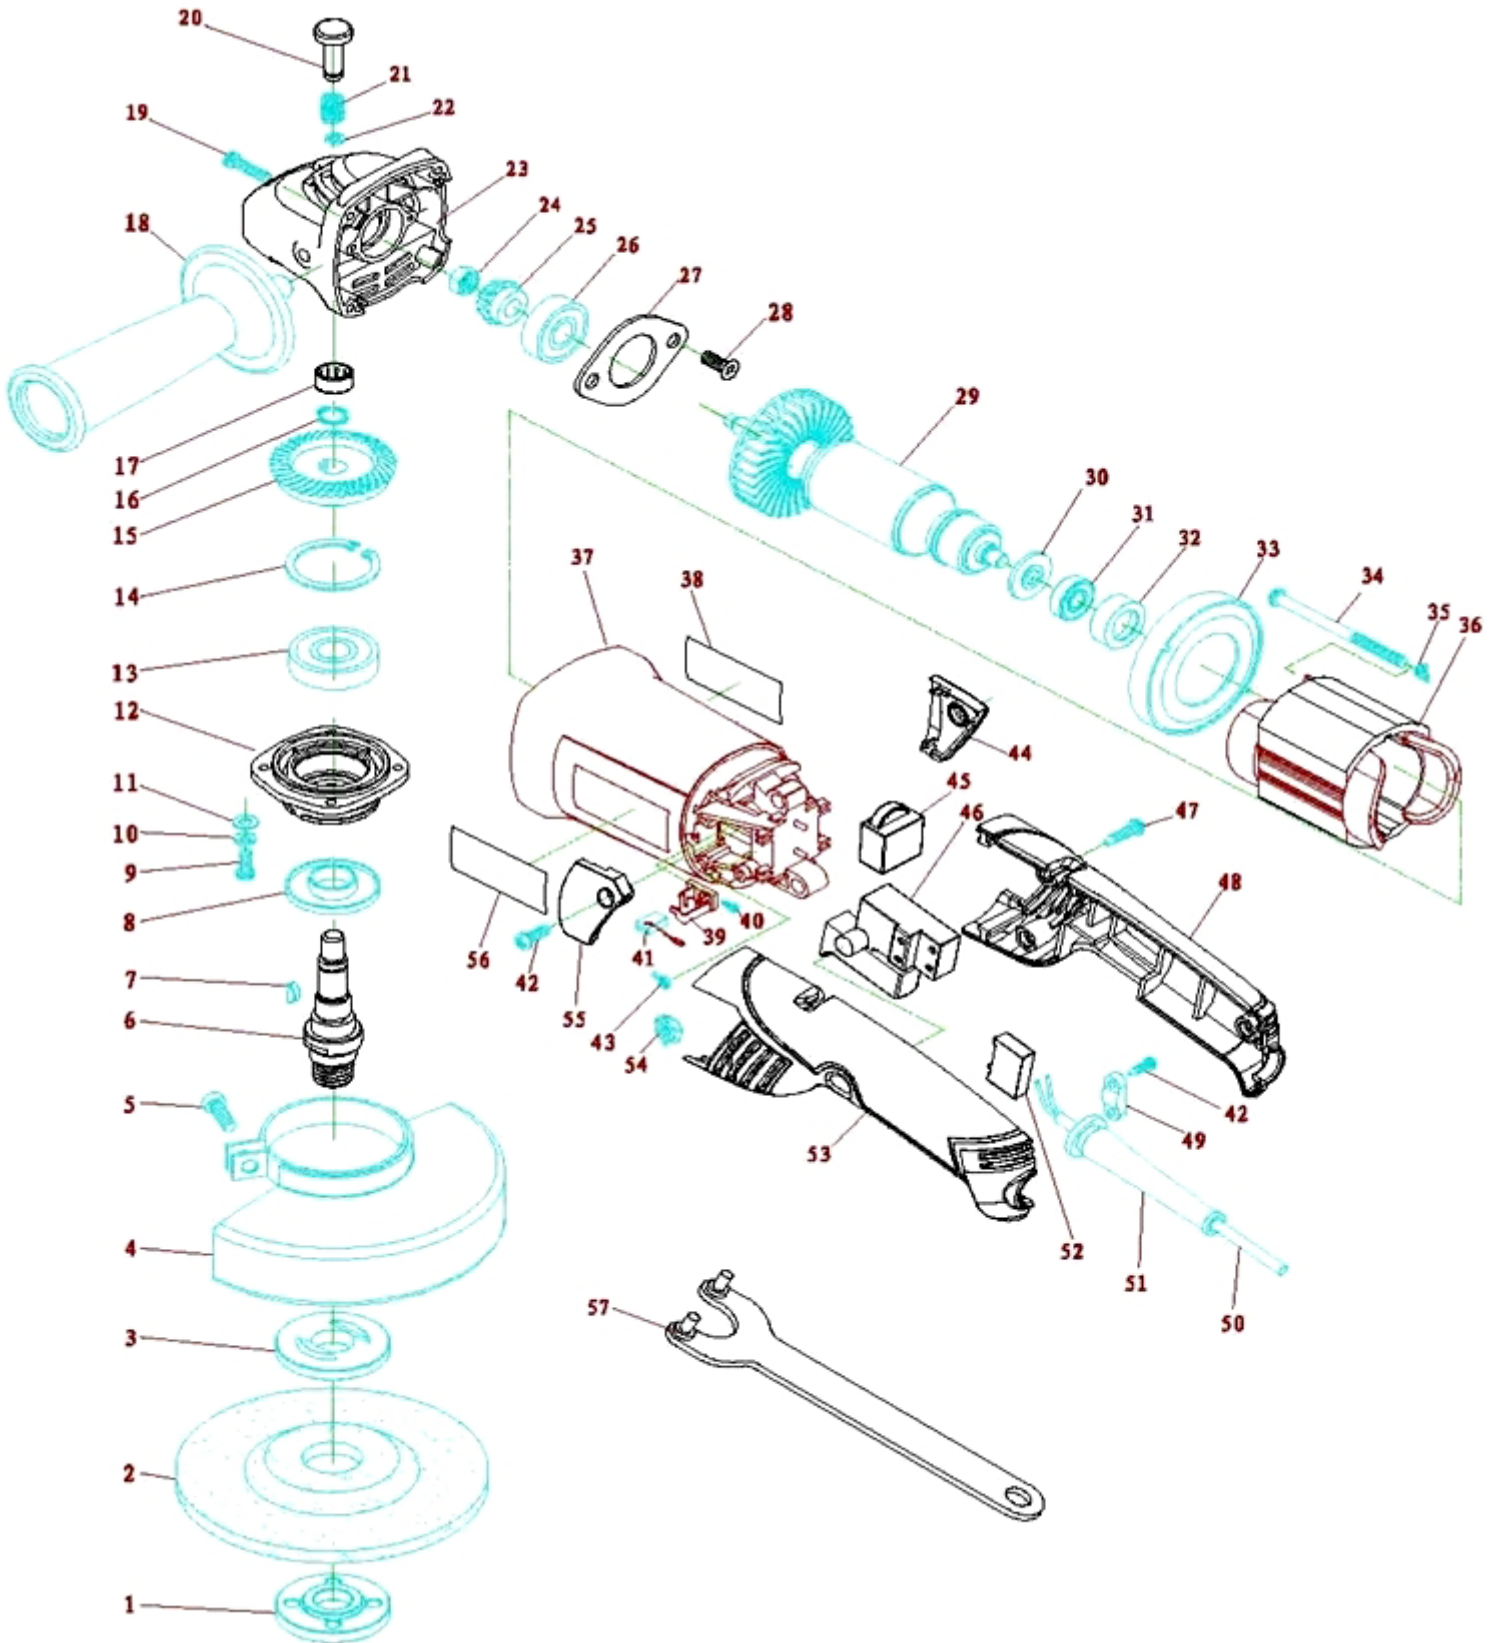

# AG 125 L (8892017)

position	description	popis	QTY	order no./ objednací číslo
1	Upper Flange	horní příruba	1	
2	Disc	disk	1	
3	Lower Flange	spodní přírubou	1	
4	Disc guard	kryt disku	1	
5	Screw M5x16	šroub M5x16	1	
6	Spindle	vřeteno	1	
7	Key 3X10	klíč 3x10	1	
8	Dust Cover	protiprachová krytka	1	
9	Screw M4X14	šroub M4X14	4	
10	Spring washer 4	pružná podložka 4	4	
11	Flat Washer 4	plochá podložka 4	8	
12	Front Cover	přední kryt	1	
13	Bearing 6201	ložisko 6201	1	8892017-13
14	Circlip 32	pojistný kroužek 32	1	
15	Wheel Gear	Převodové kolo	1	8892017-15
16	Circlip 10	pojistný kroužek 10	1	
17	Needle bearing	jehlové ložisko	1	8892017-17
18	Side Handle	boční rukojeť	1	
19	Screw ST4.2X20	šroub ST4.2X20	4	
20	Spindle lock assy	aretační čep	1	8892017-20
21	Lock Spring	pružina aretačního čepu	1	8892017-21
22	Ring 4	pojistný kroužek 4	1	8892017-22
23	Gear Box	převodová skříň	1	8892017-23
24	Nut M6	matice M6	1	
25	Pinion Gear	pastorek	1	8892017-25
26	Bearing 6000	ložisko 6000	1	
27	Bearing Cover	příruba ložiska	1	
28	Screw M4X10	šroub M4x10	2	
29	rotor	rotor	1	8892017-29
30	Dust ring	protiprachový prstenec	1	
31	Bearing 607	ložisko 607	1	8892017-31
32	Bearing Sleeve	pouzdro ložiska	1	8892017-32
33	Wind Guard	protiprachový kryt	1	
34	Screw ST 4.2x55	Šroub ST 4,2 × 55	2	
35	Screw fixing knob	příruba šroubu	2	
36	Stator	stator	1	8892017-36
37	Housing	šasi	1	
38	Name Plate	štítek	1	
39	Brush Holder	držák uhlíkového kartáče	2	
40	Screw ST2.9X10	šroub ST2.9X10	4	
41	Carbon Brush	uhlíkový kartáč 2ks	2	8892017-41
42	Screw ST4.2X12-F	Šroub ST4.2X12-F	4	
43	Screw	šroub	2	
44	Right brush cover	kryt pravého uhlíkového kartáče	1	
45	Speed controller	regulátor otáček	1	
46	Switch	spínač	1	8892017-46
47	Screw ST4.2X16-F	Šroub ST4.2X16-F	3	
48	Right rear handle	pravá polovina rukojeti	1	
49	Cord clamp	svorka kabelu	1	
50	Cord and plug	Kabel a konektor	1	
51	Cord Protector	chránič kabelu	1	
52	Capacitor 0.22UF	kondenzátor 0.22UF	1	