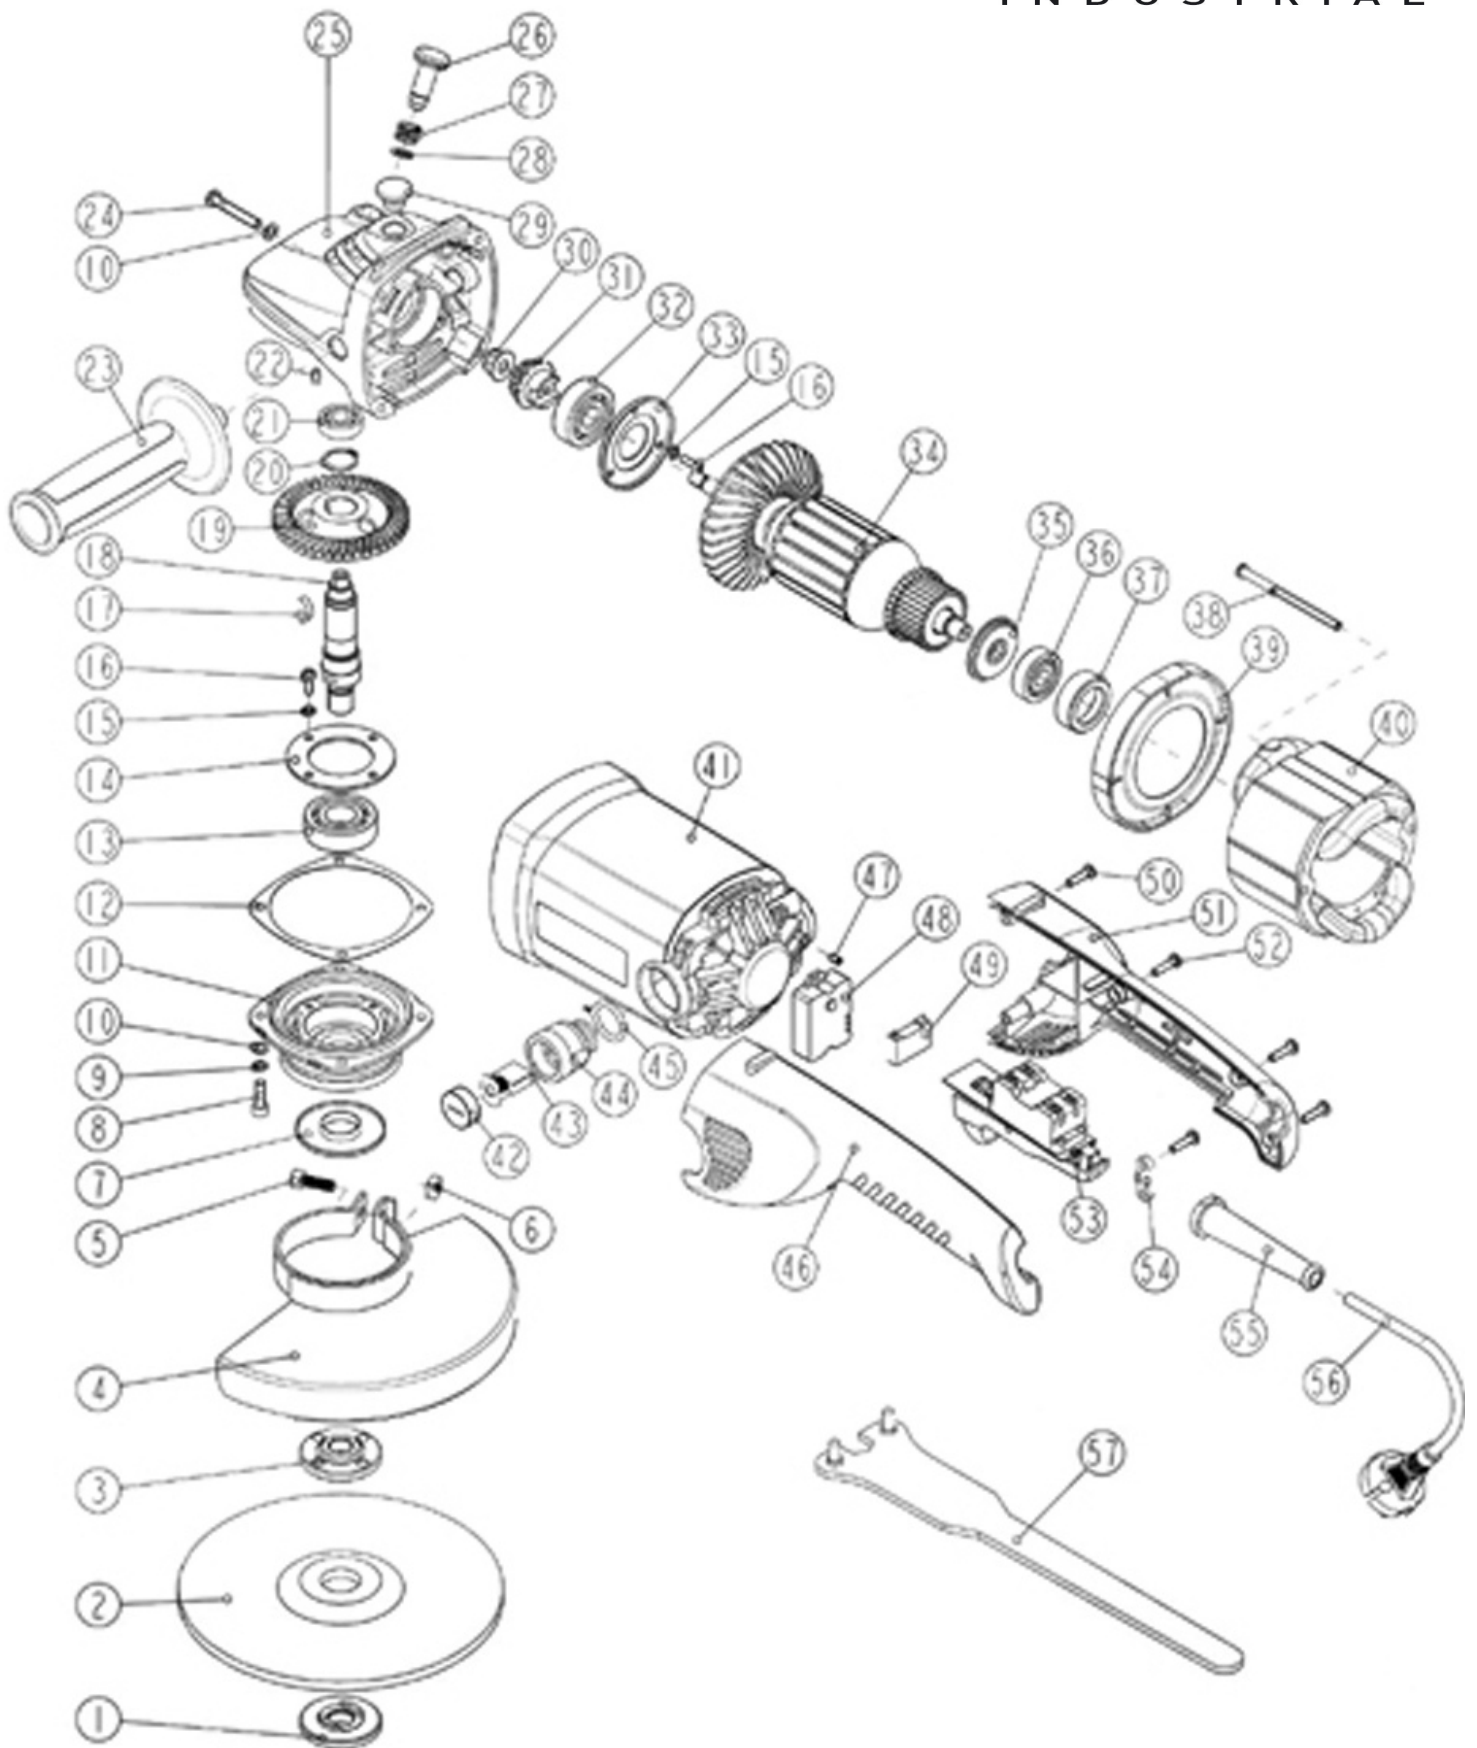

IAG 12-125 (8792003) **extol**[®] INDUSTRIAL

position	description	popis	QTY	order no./ objednací číslo
1	Outer flange	Vnější příruba	1	
2	Disc	Brusný kotouč	1	
3	Inner flange	Vnitřní příruba	1	
4	Protect guard	Ochranný kryt	1	
5	Screw M6x18	Šroub M6x18	1	
6	Nut M6	Matice M6	1	
7	Dust cover	Protiprachová krytka	1	8792003-7
8	Screw M5x16	Šroub M5x16	4	
9	Spring washer 5	Pružná podložka 5	4	
10	Flat washer 5	Podložka 5	8	
11	Front cover	Uzávěr převodové skříně	1	8792003-11
12	Paper ring	Papírové těsnění	1	8792003-12
13	Bearing 6203 2Z	Ložisko 6203 2Z	1	
14	Bearing cover	Krytka ložiska	1	
15	Spring washer 4	Pružná podložka 4	7	
16	Pan screw M4x10	Šroub M4x10	7	
17	Key 4x16	Klínek 4x16	1	8792003-17
18	Spindle	Hřídel	1	8792003-18
19	Wheel gear	Převodové kolo	1	8792003-19
20	Circlip 17	Pojistný kroužek 17	1	8792003-20
21	Bearing 609 2Z	Ložisko 609 2Z	1	
22	Anti vibration pin 5x7,5	Antivibrační čep 5x7,5	1	
23	Side handle	Boční rukojeť	1	
24	Tapping screw ST4,8x35	Šroub ST4,8x35	4	8792003-24
25	Gear box	Převodová skříň	1	8792003-25
26	Spindle lock	Aretační čep	1	8792003-26
27	Lock spring	Pružina aretačního čepu	1	
28	Circlip 9	Pojistný kroužek 9	1	
29	Anti dust cap	Protiprachová krytka	1	
30	Nut M8	Matice M8	1	8792003-30
31	Pinion gear	Pastorek	1	8792003-31
32	Bearing 6301 2Z	Ložisko 6301 2Z	1	
33	Bearing cover	Krytka ložiska	1	
34	Rotor	Rotor	1	8792003-34
35	Anti dust ring	Protiprachová podložka	1	
36	Bearing 6200 2Z	Ložisko 6200 2Z	1	
37	Bearing sleeve	Pouzdro ložiska	1	8792003-37
38	Tapping screw ST4,8x70	Šroub ST4,8x70	2	
39	Wind guard	Protiprachový prstenec	1	8792003-39
40	Stator	Stator	1	8792003-40
41	Housing	Šasi	1	8792003-41
42	Brush cover	Krytka uhlíkového kartáče	2	8792003-42
43	Carbon brush	Uhlíkový kartáč	2	8792003-43
44	Brush holder	Držák uhlíkového kartáče	2	8792003-44
45	Electric ring	Vodivý kroužek	2	
46	Left rear cover	Levá polovina rukojeti	1	
47	Screw M5x8	Šroub M5x8	2	
48	Soft start	Elektronika pozvolného startu	1	8792003-48
49	Capacitor	Kondenzátor	1	
50	Tapping screw ST4,2x50	Šroub ST4,2x50	2	
51	Right rear cover	Pravá polovina rukojeti	1	
52	Tapping screw ST4,2x14	Šroub ST4,2x14	5	
53	Switch	Spínač	1	8792003-53
54	Cable clamp	Svorka kabelu	1	
55	Cable protector	Chráníč kabelu	1	