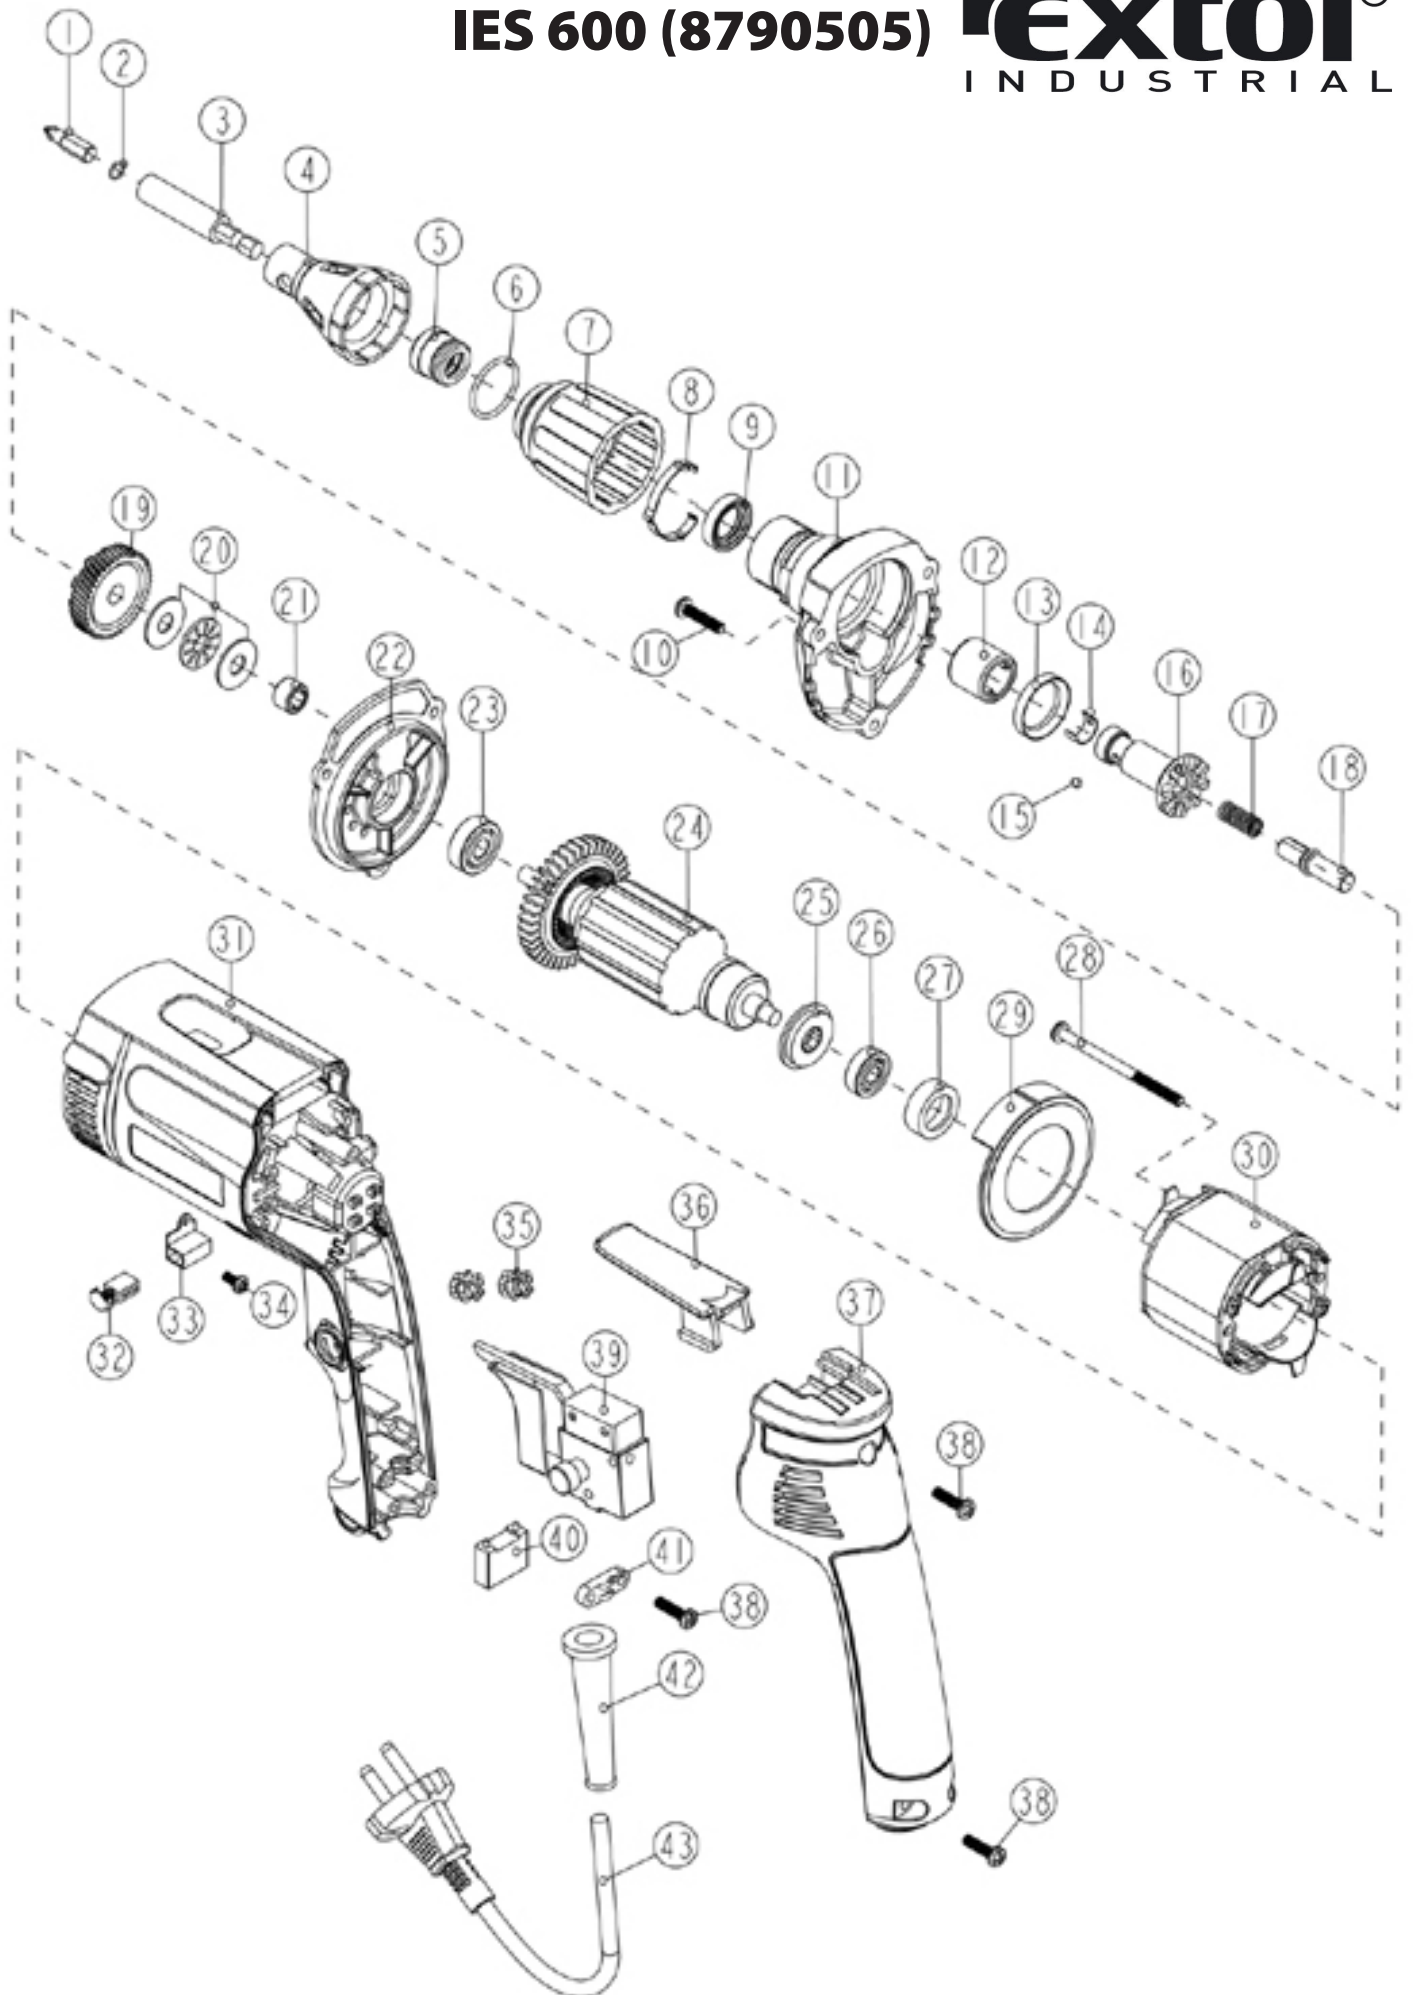

**IES 600 (8790505)** **extol**<sup>®</sup>  
INDUSTRIAL

position	description	popis	QTY	order no./ objednací číslo
1	Locator	Locator	1	8790505-1
2	Locking sleeve	Pojistné pouzdro	1	8790505-2
3	Hex connector	Šestihranný konektor	1	8790505-3
4	Copper sleeve	Měděné pouzdro	1	8790505-4
5	Front cover	Přední kryt	1	8790505-5
6	Circle spring	Kruhová pružina	2	8790505-6
7	Steel ball 3,5	Ocelová kulička 3,5	1	8790505-7
8	C shaped ring	C pojistný kroužek	1	8790505-8
9	Connecting shaft	Ppojavací hřídel	1	8790505-9
10	Clutch	Spojka	2	8790505-10
11	Circlip 12	pojistný kroužek 12	2	
12	Circlip 28	pojistný kroužek 28	1	8790505-12
13	Bearing 6001 RZ	Ložisko 6001 RZ	1	8790505-13
14	Screw ST4.2x35F	šroub ST4.2x35F	2	8790505-14
15	Screw ST4.2x18F	šroub ST4.2x18F	4	8790505-15
16	Gear box	Převodovka	1	8790505-16
17	Steel ball 5	Ocelová kulička	1	8790505-17
18	Clutch spring	Pružina spojky	1	8790505-18
19	Spindle	vřeteno	1	8790505-19
20	Wheel gear	Převodové kolo	1	8790505-20
21	Needle bearing HK0609	Jehlové ložisko HK0609	3	8790505-21
22	Flat washer 6	Podložka 6	1	
23	Gear shaft	Hřídel převodového kola	1	
24	Middle gear	Střední převodové kolo	1	8790505-24
25	Puller washer assy	Podložka cívky	1	
26	Paper washer	Papírová podložka	1	
27	Middle cover	Prostřední kryt	1	8790505-27
28	O ring 22x25x3	O kroužek 22x25x3	1	
29	Bearing 608 2RZ	Ložisko 608 2RZ	1	8790505-29
30	Rotor	rotor	1	8790505-30
31	Dust ring	prachový prstenec	1	
32	Bearing 607 2Z	Ložisko 607 2Z	1	8790505-32
33	Bearing sleeve	Pouzdro ložiska	1	8790505-33
34	Wind guard	Krytka	1	
35	Screw ST4.2x14	šroub ST4.2x14	2	
36	Stator	stator	1	8790505-36
37	Housing	Šasi	1	
38	Name plate	Štítek	1	
39	Sticker	Nálepka	1	8790505-39
40	Carbon brush	Uhlíkový kartáč	2	8790505-40
41	Brush holder	Držák uhlíkového kartáče	2	
42	Screw ST2.9x8	šroub ST2.9x8	4	
43	Inductance	Cívka	2	
44	Hook	háček	1	
45	Rear cover	zadní kryt	1	
46	Switch	Spínač	1	8790505-46
47	Capacitor 0,22μF	Kondenzátor 0,22 μF	1	
48	Cord clamp	Svorka kabelu	1	
49	Screw ST4.2x14	šroub ST4.2x14	2	
50	Cord protector	Ochrana kabelu	1	8790505-50
51	Cable	Napájecí kabel	1	